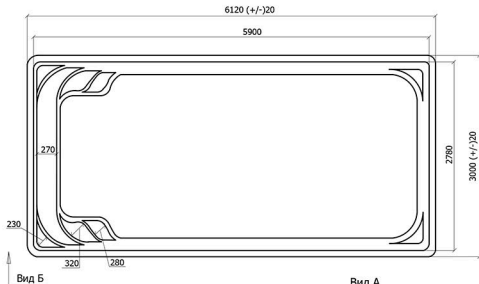

Вид А

Вид Б

Технические данные

Длина.....	6120 (+/-)20
Ширина.....	3000 (+/-)20
Глубина.....	1680 (+/-)20
Толщина стенок.....	9-12мм
Площадь зеркала воды.....	15.66 кв.м
Объем чаши.....	23.4(+/-)1куб.м
Объем воды.....	21.3(+/-)2куб.м
Масса нетто	781 кг

Модель бассейна	КОРСИКА
-----------------	---------

Производитель	ООО"Исток-полиэстер"
---------------	----------------------

Длина и ширина бассейна меняется в результате
обрезки края бассейна по периметру /80...130/мм.