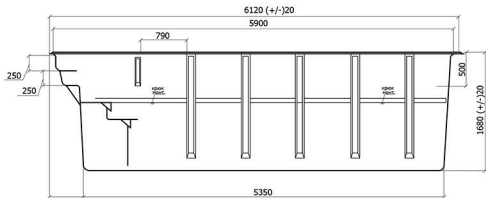

Вид А

Вид Б

Технические данные

Длина.....	6120 (+/-)20
Ширина.....	3000 (+/-)20
Глубина.....	1680 (+/-)20
Толщина стенок.....	9-12мм
Площадь зеркала воды.....	15.66 кв.м
Объем чаши.....	23.4(+/-)1куб.м
Объем воды.....	21.3(+/-)2куб.м
Масса нетто	781 кг

Модель бассейна	КОРСИКА
-----------------	---------

Производитель	ООО"Исток-полиэстер"
---------------	----------------------

Длина и ширина бассейна меняется в результате
обрезки края бассейна по периметру /80...130/мм.