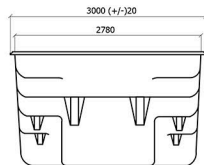

Вид А

Вид Б

Технические данные

Длина.....	6120 (+/-)20
Ширина.....	3000 (+/-)20
Глубина.....	1680 (+/-)20
Толщина стенок.....	9-12мм
Площадь зеркала воды.....	15.66 кв.м
Объем чаши.....	23.4(+/-)1куб.м
Объем воды.....	21.3(+/-)2куб.м
Масса нетто	781 кг

Модель бассейна	КОРСИКА
-----------------	---------

Производитель	ООО"Исток-полиэстер"
---------------	----------------------

Длина и ширина бассейна меняется в результате
обрезки края бассейна по периметру /80...130/мм.