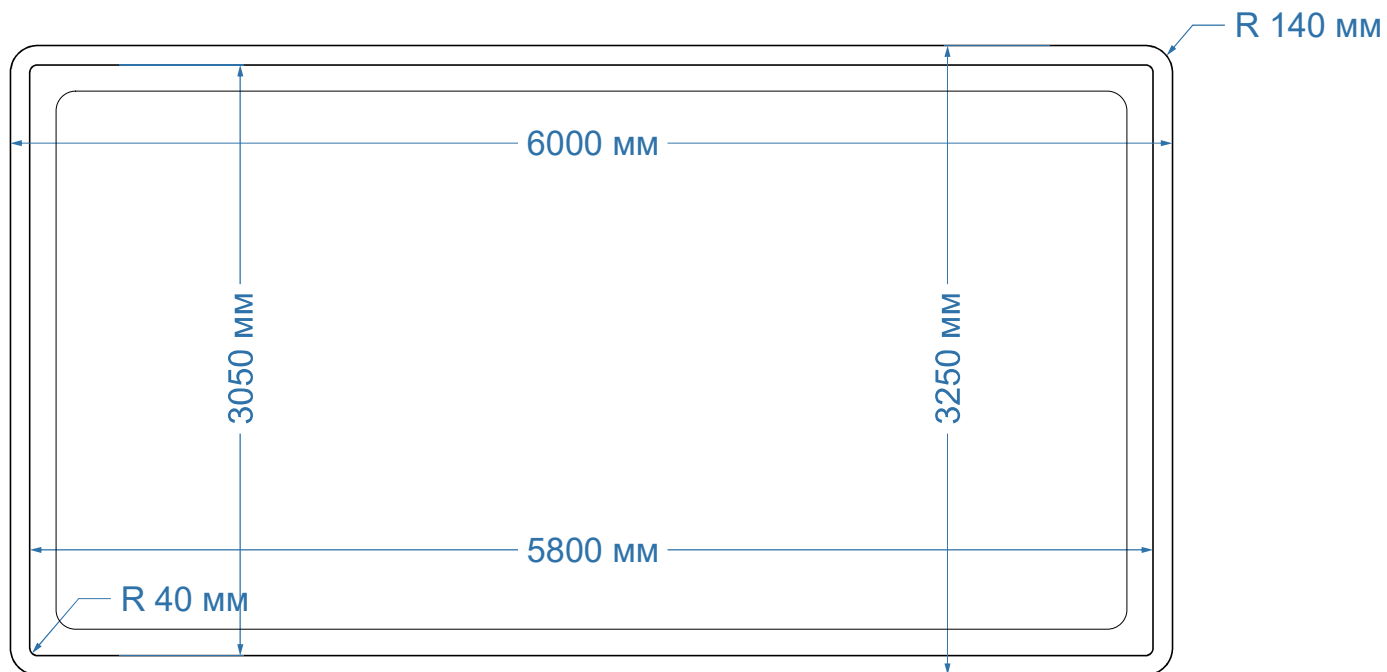

R 100 мм

Технические данные

Длина	6000 мм (+/-) 20
Ширина	3250 мм (+/-) 20
Глубина	1650 мм (+/-) 10
Толщина стенок.....	7-10 мм (+/-) 2
Площадь зеркала воды	17,5 кв м
Объем чаши	(+/-) куб м
Периметр по внутр. границ борта	17,63 м
Масса нетто.....	кг (±7%)