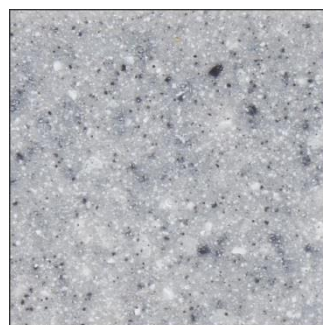

Серия бордюрного камня из композитного материала

K-101

K-102

K-103

K-104

K-105

K-106

K-107

K-108

K-109

Бордюрный камень этой серии изготавливается из керамического наполнителя и композитных материалов, что создаёт уникальные расцветки поверхности. Камень продается комплектами или погонными метрами. Форма камня «домик». Фактура глянцевая, бархатистая. Подходит для любых скиммерных бассейнов стационарного типа.