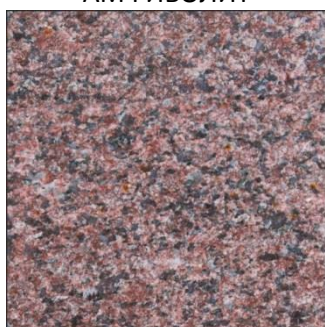

## Серия бордюрного камня из натуральных пород гранита

АМФИБОЛИТ

КАЛИФОРНИЯ

БЕЛЛА ВАЙТ

ДЕСЕРТ БРАУН

ИМПЕРИАЛ РЕД

ПИКОК ЛАЙТ

СЕСАМ БЛЭК

ТАН БРАУН

Бордюрный камень этой серии изготавливается из натуральных пород гранита с фактурой и рисунком созданным самой природой. Камень имеет натуральную противоскользящую поверхность и плоскую форму, без острых углов, граней и стыков.