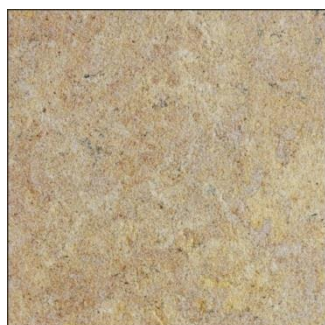

## Серия бордюрного камня из натуральных пород гранита

АМФИБОЛИТ

КАЛИФОРНИЯ

БЕЛЛА ВАЙТ

ДЕСЕРТ БРАУН

ИМПЕРИАЛ РЕД

ПИКОК ЛАЙТ

СЕСАМ БЛЭК

ТАН БРАУН

Бордюрный камень этой серии изготавливается из натуральных пород гранита с фактурой и рисунком созданным самой природой. Камень имеет натуральную противоскользящую поверхность и плоскую форму, без острых углов, граней и стыков.