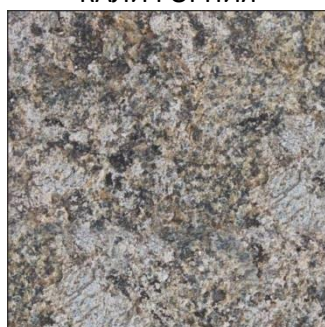

## Серия бордюрного камня из натуральных пород гранита

АМФИБОЛИТ

КАЛИФОРНИЯ

БЕЛЛА ВАЙТ

ДЕСЕРТ БРАУН

ИМПЕРИАЛ РЕД

ПИКОК ЛАЙТ

СЕСАМ БЛЭК

ТАН БРАУН

Бордюрный камень этой серии изготавливается из натуральных пород гранита с фактурой и рисунком созданным самой природой. Камень имеет натуральную противоскользящую поверхность и плоскую форму, без острых углов, граней и стыков.