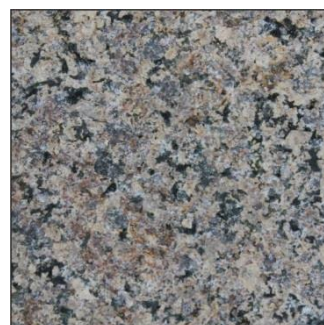

## Серия бордюрного камня из натуральных пород гранита

АМФИБОЛИТ

КАЛИФОРНИЯ

БЕЛЛА ВАЙТ

ДЕСЕРТ БРАУН

ИМПЕРИАЛ РЕД

ПИКОК ЛАЙТ

СЕСАМ БЛЭК

ТАН БРАУН

Бордюрный камень этой серии изготавливается из натуральных пород гранита с фактурой и рисунком созданным самой природой. Камень имеет натуральную противоскользящую поверхность и плоскую форму, без острых углов, граней и стыков.