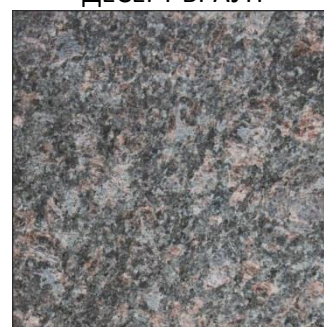

## Серия бордюрного камня из натуральных пород гранита

АМФИБОЛИТ

КАЛИФОРНИЯ

БЕЛЛА ВАЙТ

ДЕСЕРТ БРАУН

ИМПЕРИАЛ РЕД

ПИКОК ЛАЙТ

СЕСАМ БЛЭК

ТАН БРАУН

Бордюрный камень этой серии изготавливается из натуральных пород гранита с фактурой и рисунком созданным самой природой. Камень имеет натуральную противоскользящую поверхность и плоскую форму, без острых углов, граней и стыков.